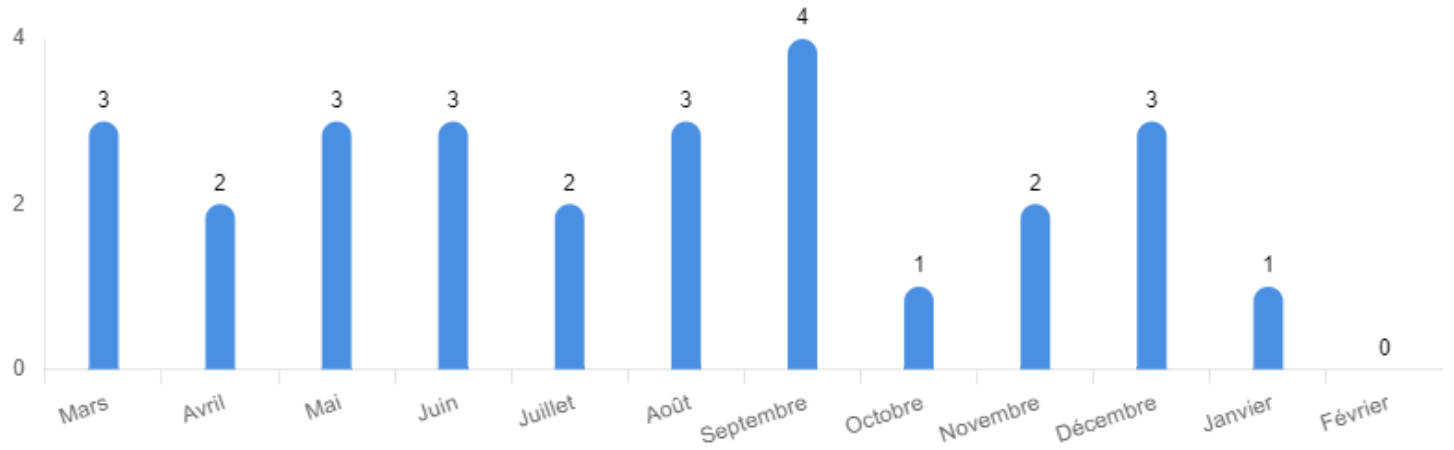

Nombre d'avis par mois